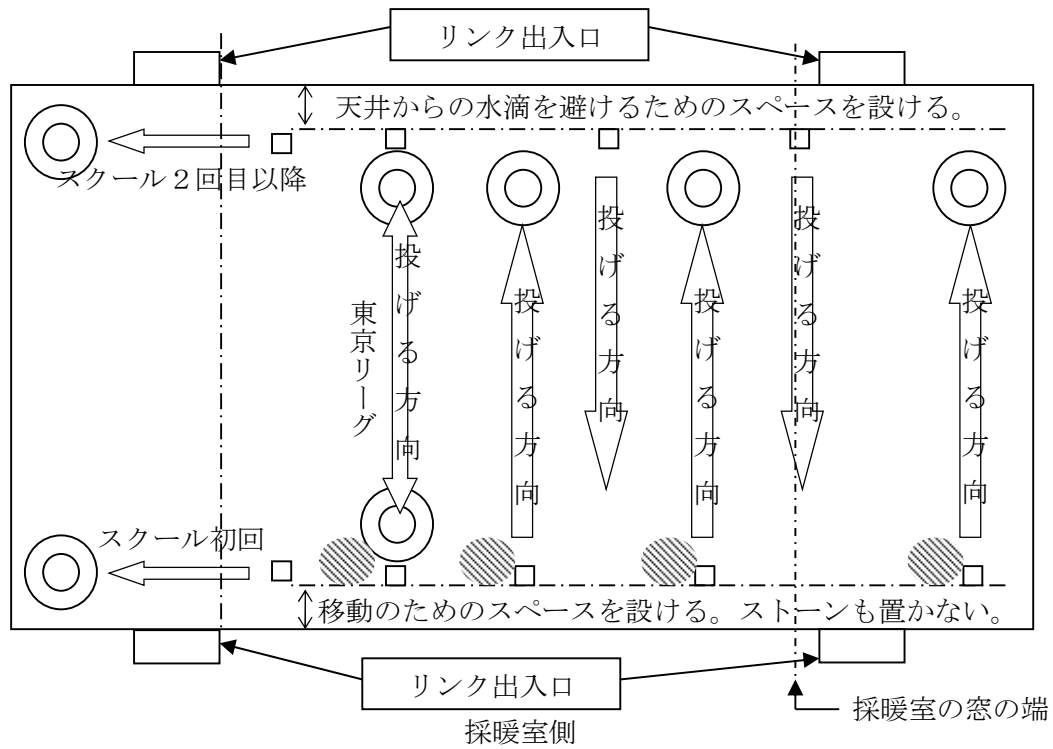

神宮 ハックとハウス位置の目安

東大和 ハックとハウス位置の目安